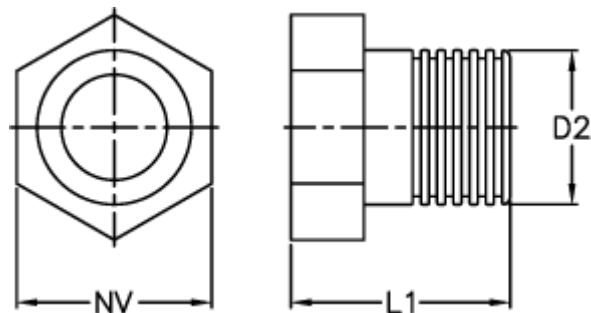

Varenummer: 027118903000
Beskrivelse: Norma blindprop BST M10x1

Mål

D2 = M10 x 1

L1 = 13.5

NV = 10